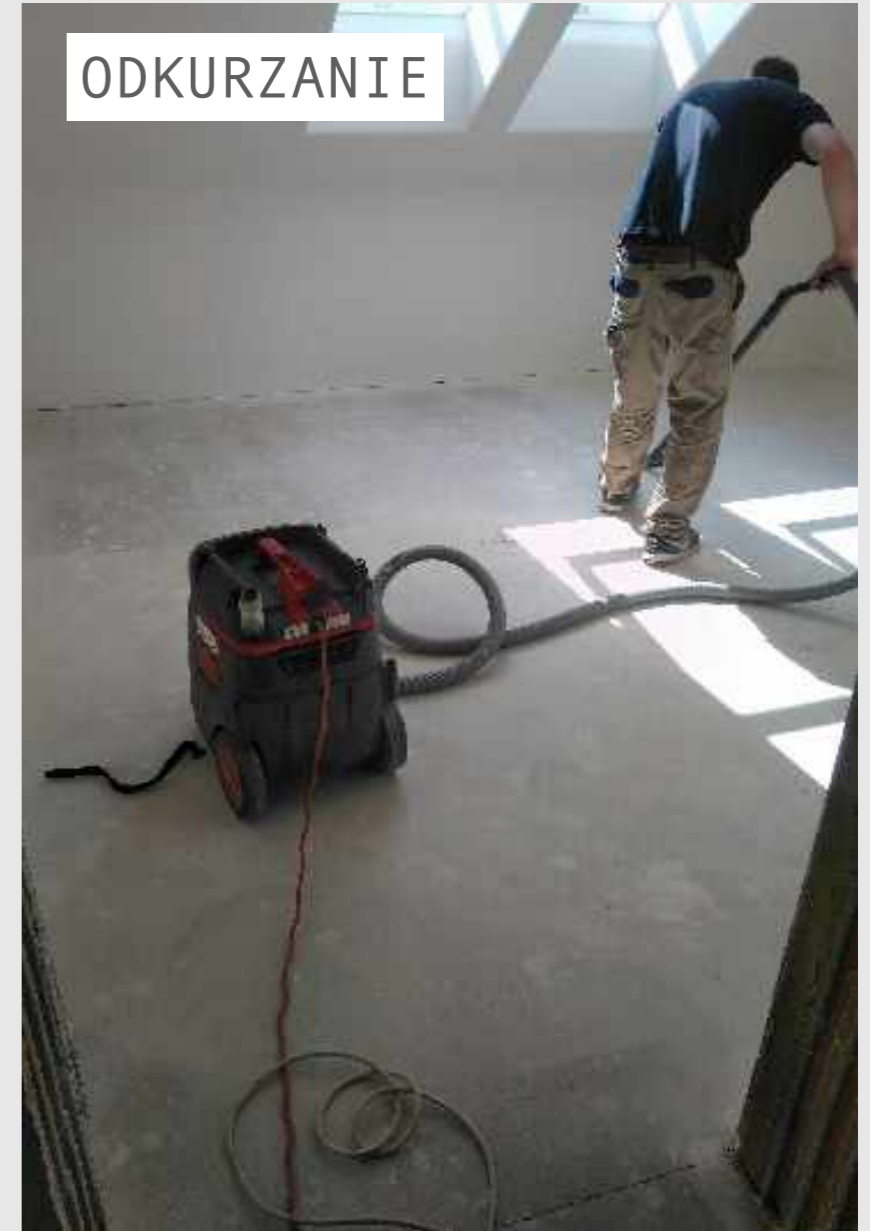

ODKURZANIE